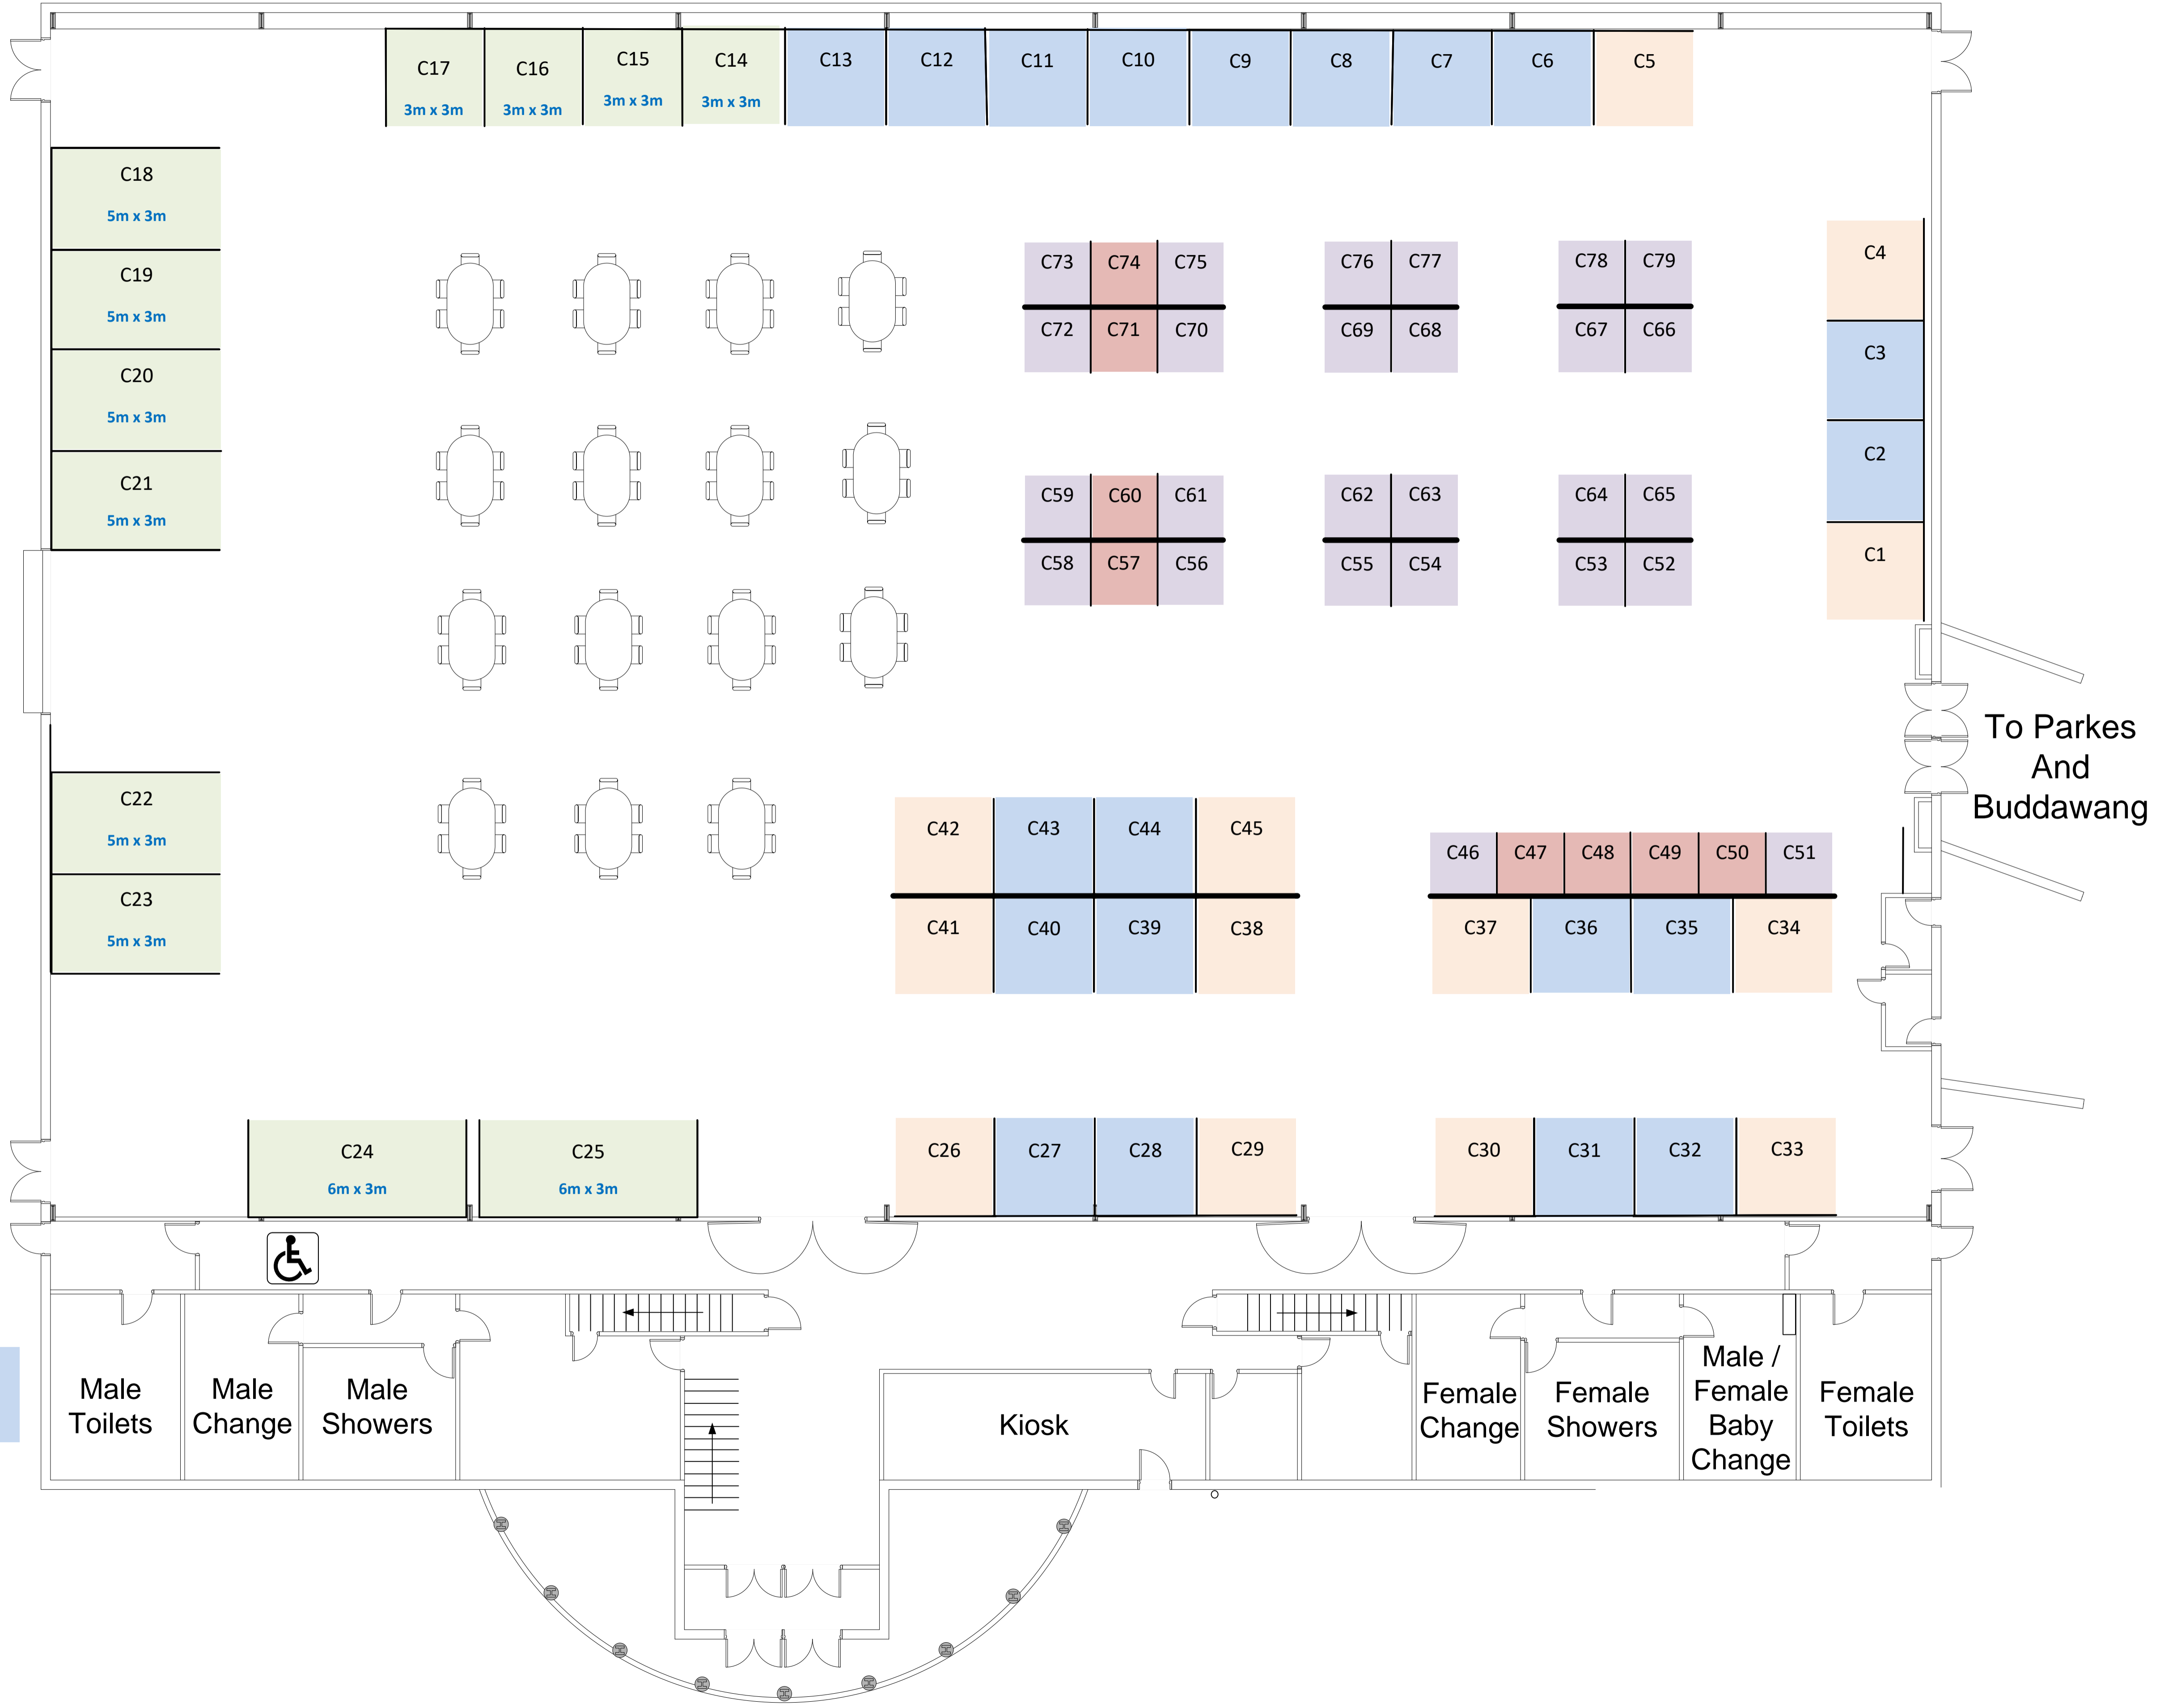

## COORONG PAVILION

### Stall Size Legend

- 2x2 Stall
- 2x2 Corner Stall
- 3x3 Corner Stall
- 3x3 Stall

3x3, 5x3 & 6x3 Food Marquee Stalls